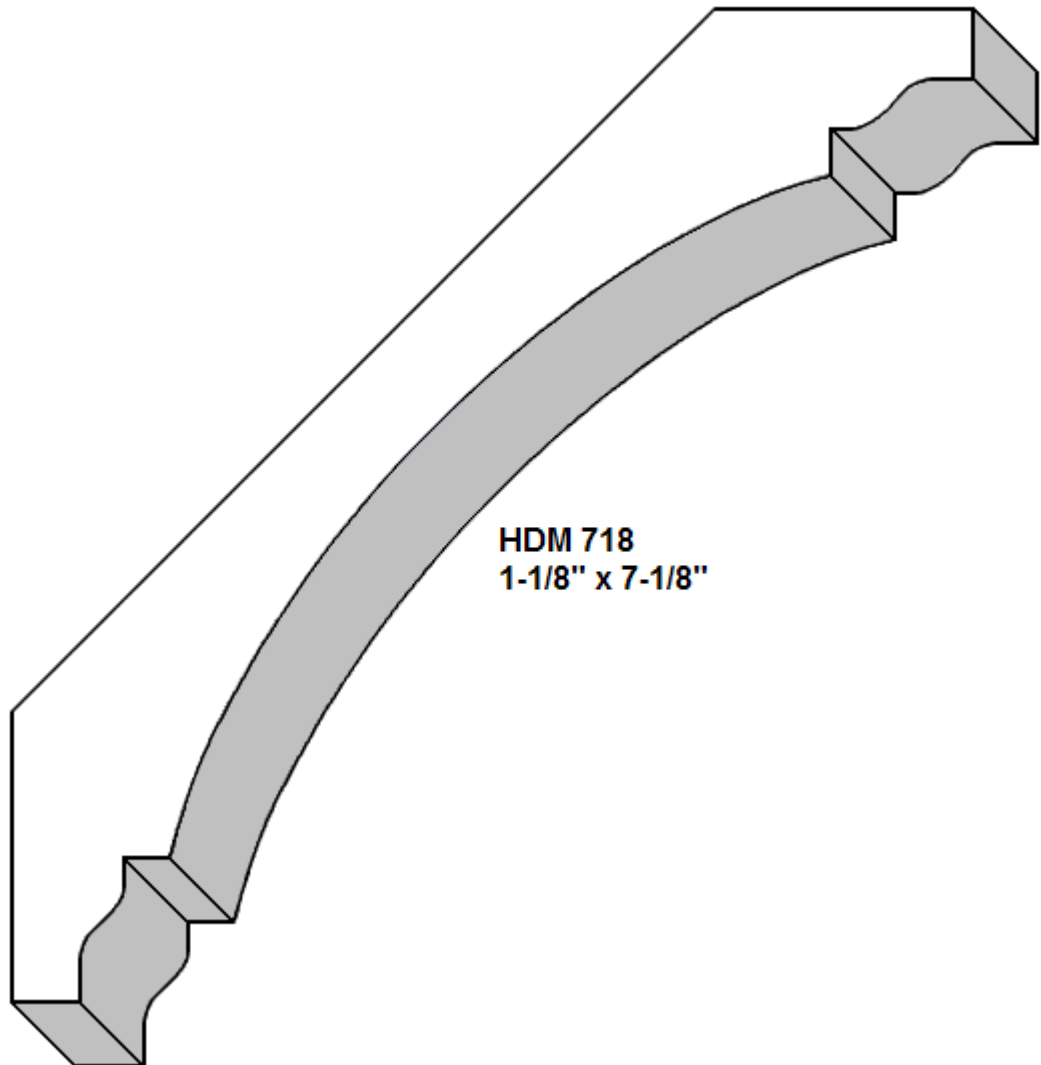

### COVE

**HDM 600B (Beaded)**  
**3/4" x 6"**

**HDM 718**  
**1-1/8" x 7-1/8"**